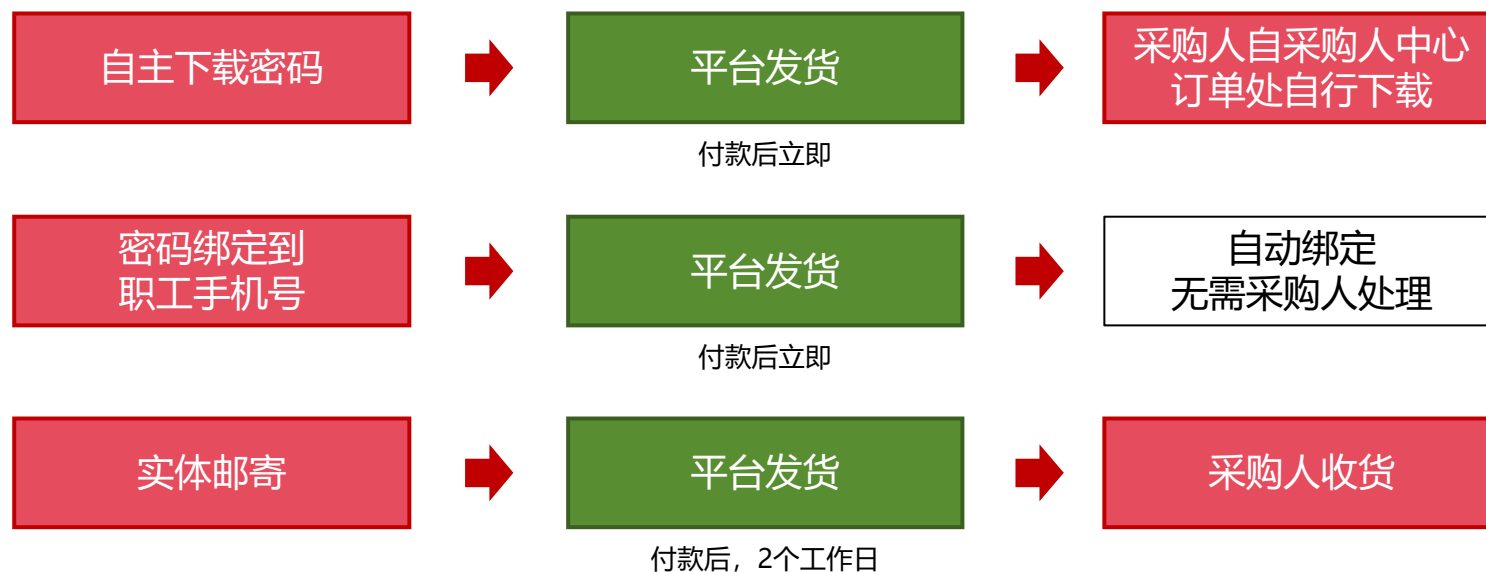

工会兑换通

- 可兑换832小程序指定实物商品
- 多种主题套餐
- N种组合可供挑选
- 任选其一兑换

适用场景 支持定制

工会采购、职工福利

兑换商品和开票内容有限制和要求

家宴甄选、全国包邮系列，分别有200、300、500

1. 电子券：发放快，支持自主绑定、平台绑定
   - 实体券：制作精美，工会福利发放更有仪式感，礼到心意到
2. 自定义组合商品：提供商品ID，支持电子卡、实体卡（金额大于等于2万）

券码获取||