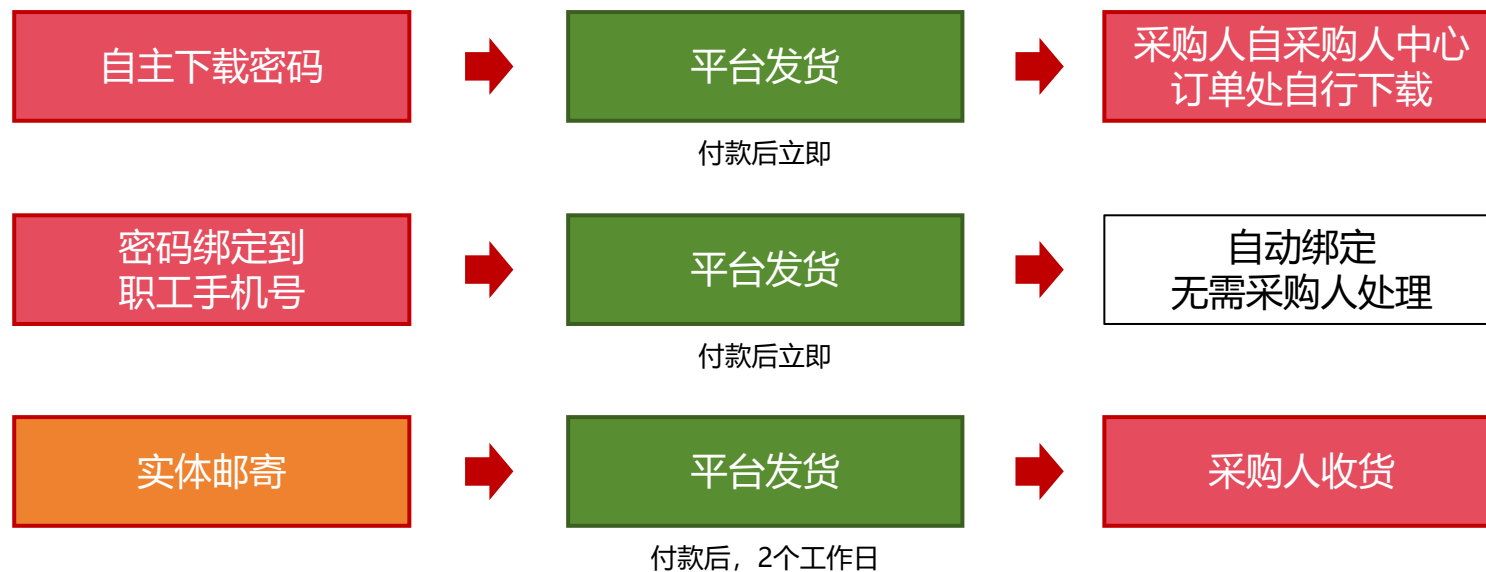

工会提货通

- 可兑换832小程序的全部商品
  (云仓店铺食堂爆款商品除外)
- 不限定兑换数量
- 不限定商品金额
- 有效期为90天

适用场景 支持定制

工会采购、职工福利

支持商品、类目、供应商、地区等方式限定

标准面值：50、100、200、300、400、500、600、800、1000

- 电子券：发放快（1-2个工作日），自定义面额可直接购买
  两种发放方式：1.自主下载密码再发放 2.密码绑定到职工手机号
- 实体券：制作精美，工会福利发放更有仪式感，礼到心意到
  定制：卡面、面值（采购金额大于等于10万元）平台可协助设计

券码获取